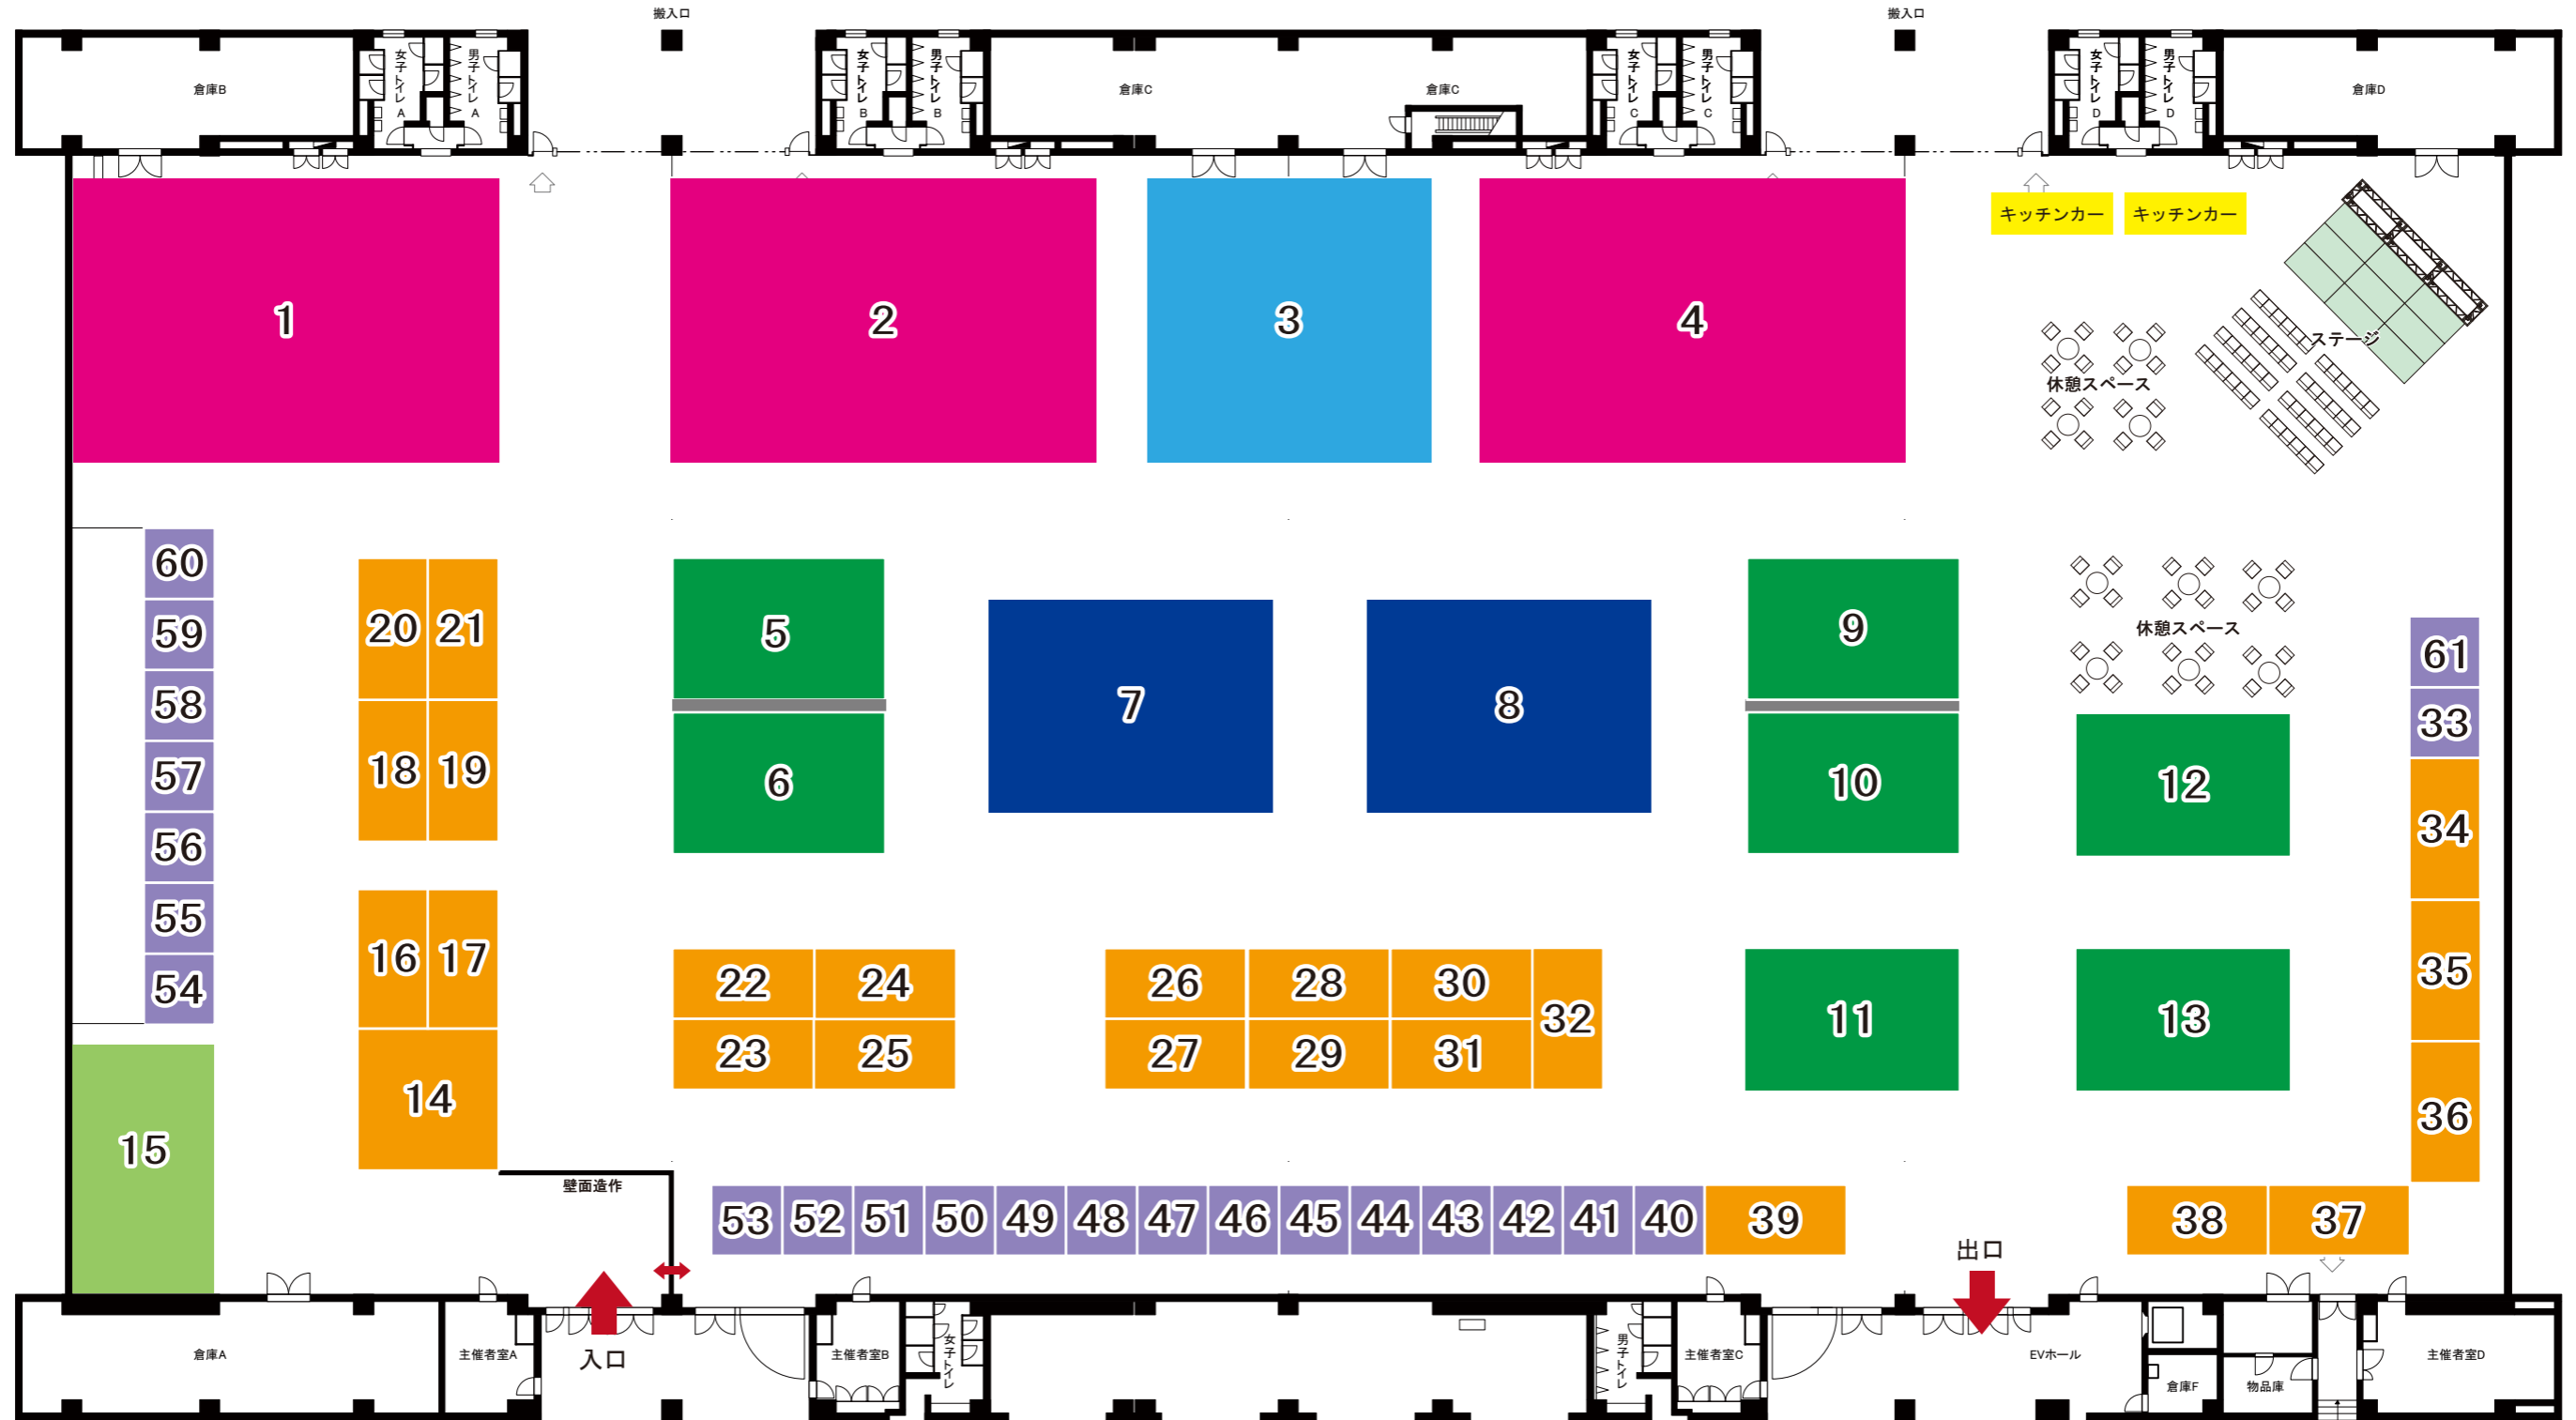

アクセスサッポロ大展示場

2023.05.23

1	コマツカスタマーサポート株式会社	16	北海道教育庁	31	エコモット株式会社	46	株式会社コンピュータシステム研究所
2	株式会社トプコンソキアポジショニングジャパン	17	酒井重工業株式会社	32	一般社団法人北海道産学官研究フォーラム	47	株式会社マイクロフィッシュ
3	日立建機日本株式会社 北海道支社	18	株式会社Bridge	33	日本セイフティー株式会社	48	アーキット合同会社
4	住友建機販売株式会社	19	株式会社クボタ建機ジャパン	34	株式会社ADM	49	株式会社ハマネツ
5	日建リース工業株式会社	20	福井コンピュータグループ	35	アルインコ株式会社	50	三笠産業株式会社
6	ヤンマー建機株式会社	21	株式会社建設システム	36	株式会社ピカコーポレイション 札幌営業所	51	株式会社アイ・ディー・エクス
7	コベルコ建機日本株式会社	22	株式会社タダノ	37	明治商工株式会社	52	ライカジオシステムズ株式会社
8	サイテックジャパン株式会社	23	トヨタL&F札幌株式会社	38	日綜産業株式会社	53	燈株式会社
9	片桐機械株式会社・株式会社ポプキャット	24	株式会社アイチコーポレーション 北日本支店	39	古河電気工業株式会社	54	ローカスブルー株式会社
10	株式会社諸岡	25	トヨタカローラ札幌株式会社 法人営業部	40	リコージャパン株式会社	55	株式会社Polyuse
11	ユアサ商事株式会社・デンヨー株式会社・株式会社ゼンリン	26	エヌ・ティ・ティ・コミュニケーションズ株式会社	41	エレコム株式会社	56	株式会社KENZO
12	株式会社レンタコム北海道	27	コネクシオ株式会社	42	株式会社オプティム	57	nat株式会社
13	伊藤忠TC建機株式会社・ARAV株式会社・株式会社SkyDrive・株式会社バイキューブ	28	テクノス株式会社・株式会社きんそく	43	株式会社スカイマティクス	58	トリアロー株式会社
14	国土交通省北海道開発局	29	ハイテックインター株式会社	44	テクノホライゾン株式会社	59	株式会社ネクステラス
15	山崎エリナ写真展	30	北信電子株式会社	45	Atos株式会社・株式会社アイティエス	60	燈株式会社
						61	株式会社コンサドレー