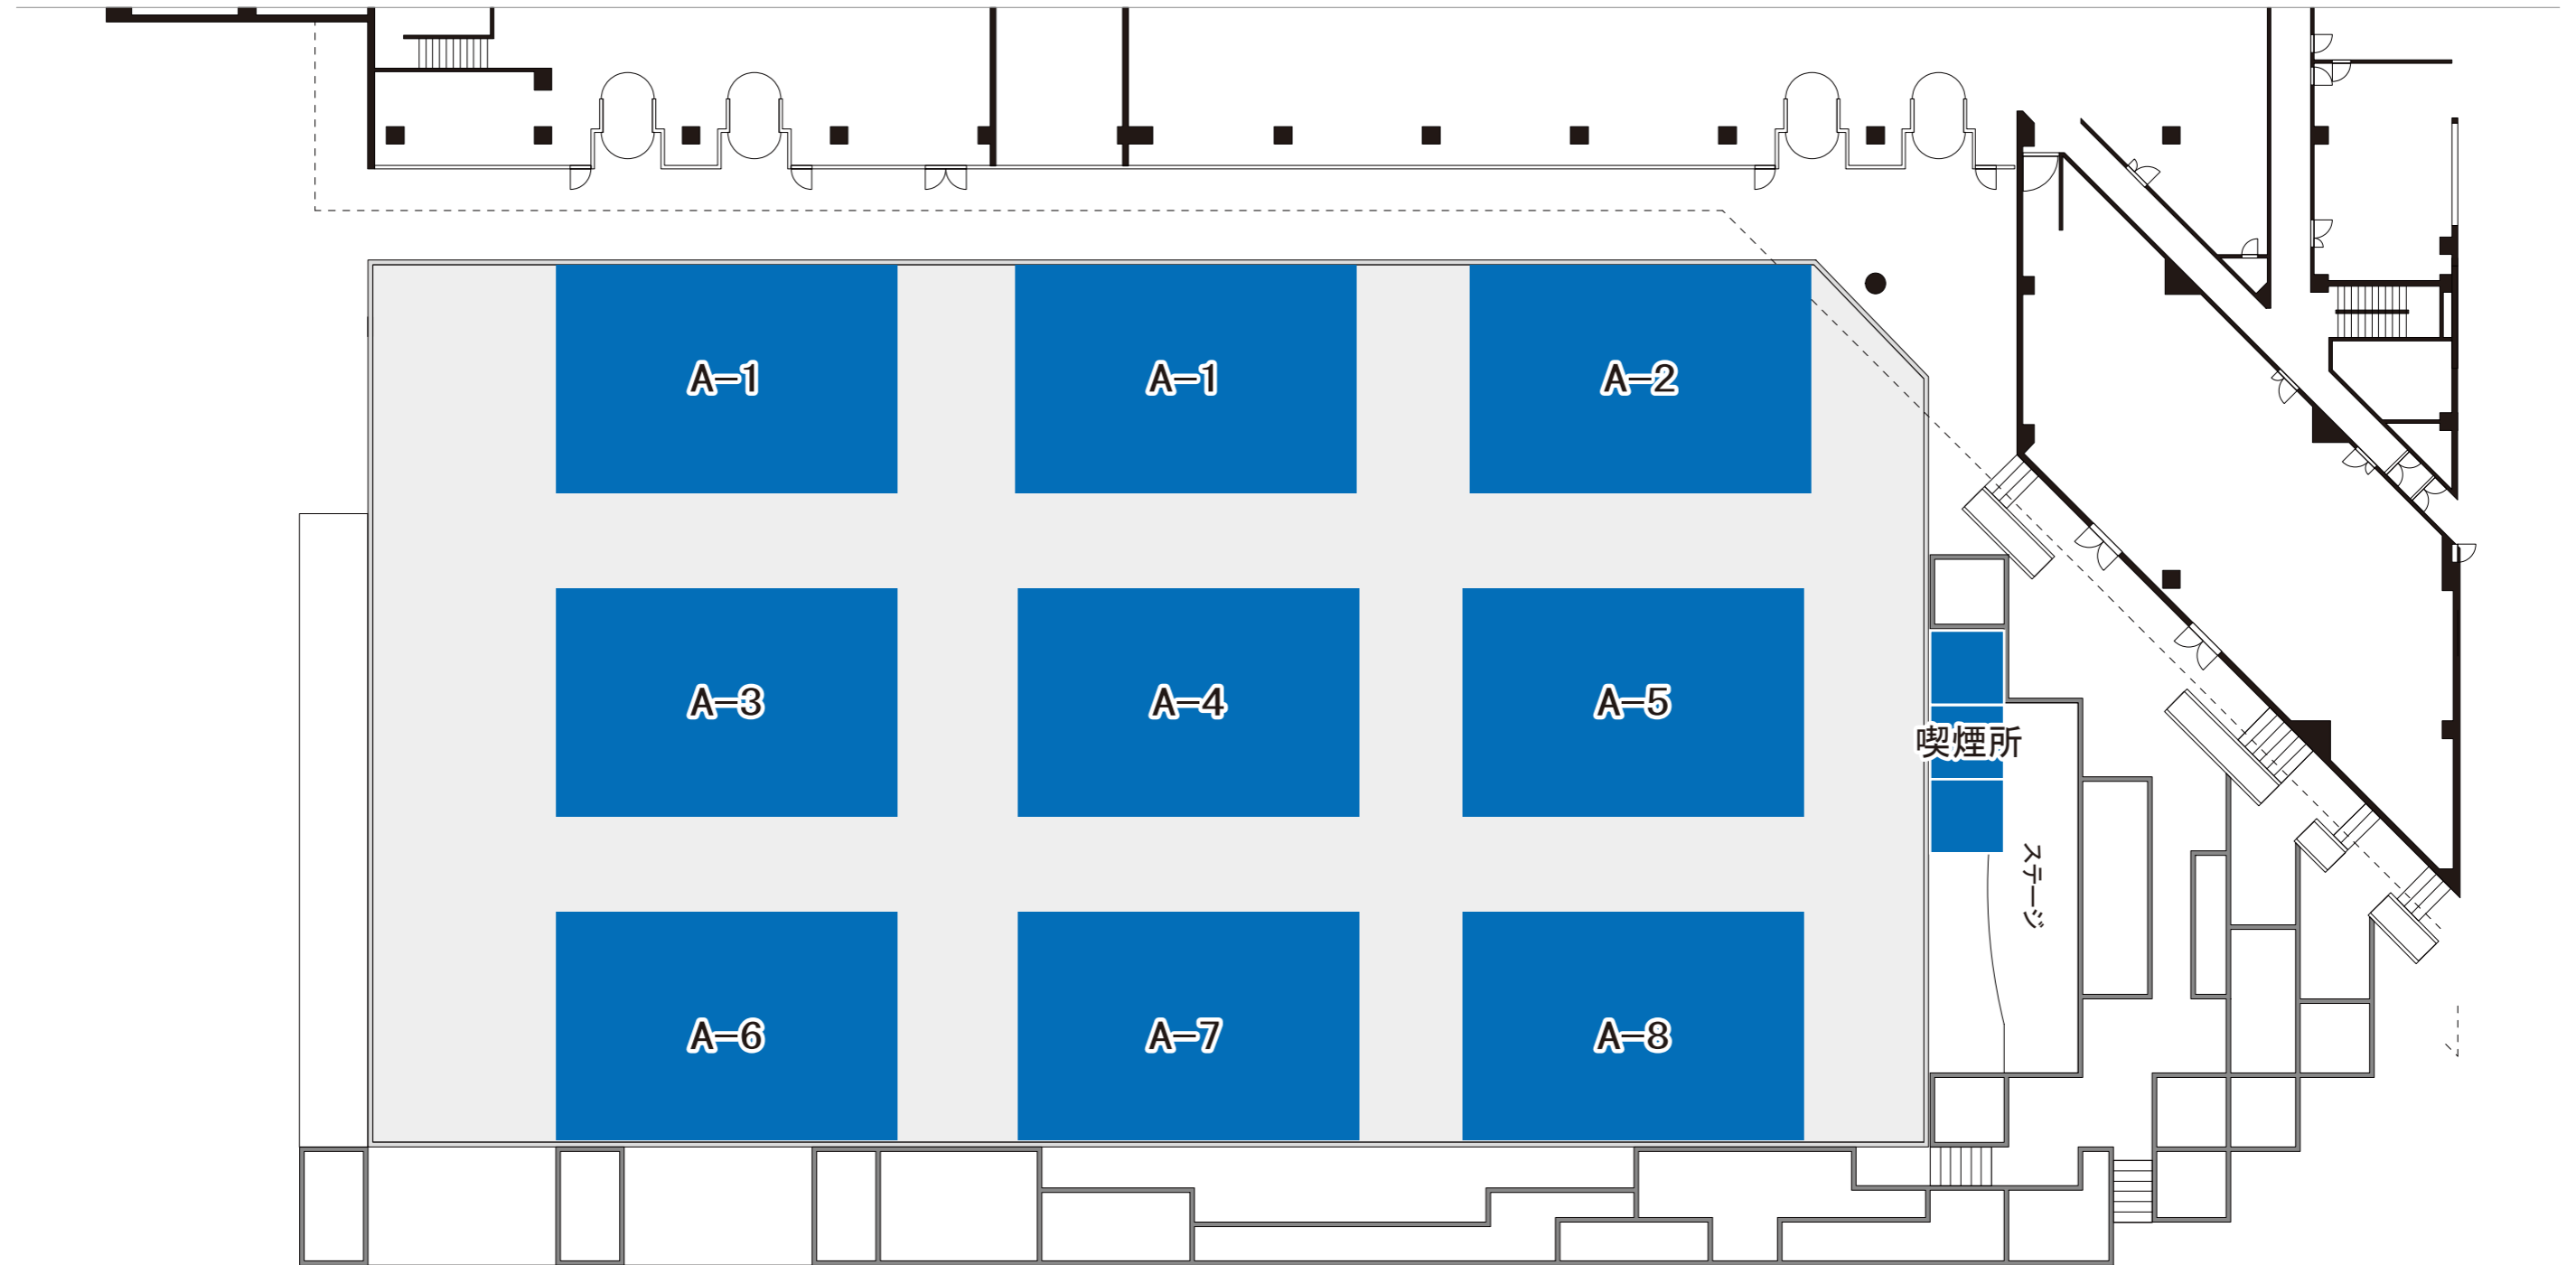

大展示場

平和通

A-1	株式会社トプコンソキアポジショニングジャパン
A-2	国土交通省北海道開発局
A-3	住友建機販売株式会社
A-4	株式会社ポプキャット
A-5	クボタ建機ジャパン株式会社
A-6	日立建機日本株式会社 北海道支社
A-7	サイテックジャパン株式会社
A-8	ヤンマー建機株式会社

屋外展示場

平和通

B-1	コマツカスタマーサポート株式会社
B-2	片桐機械株式会社
B-3	カツウラ建機株式会社・山崎マシーナリ株式会社
B-4	ケルヒージャパン株式会社
B-5	北越工業株式会社
B-6	株式会社ADM
B-7	コベルコ建機日本株式会社
B-8	スーパー工業株式会社
B-9	株式会社アイチコーポレーション 北日本支店