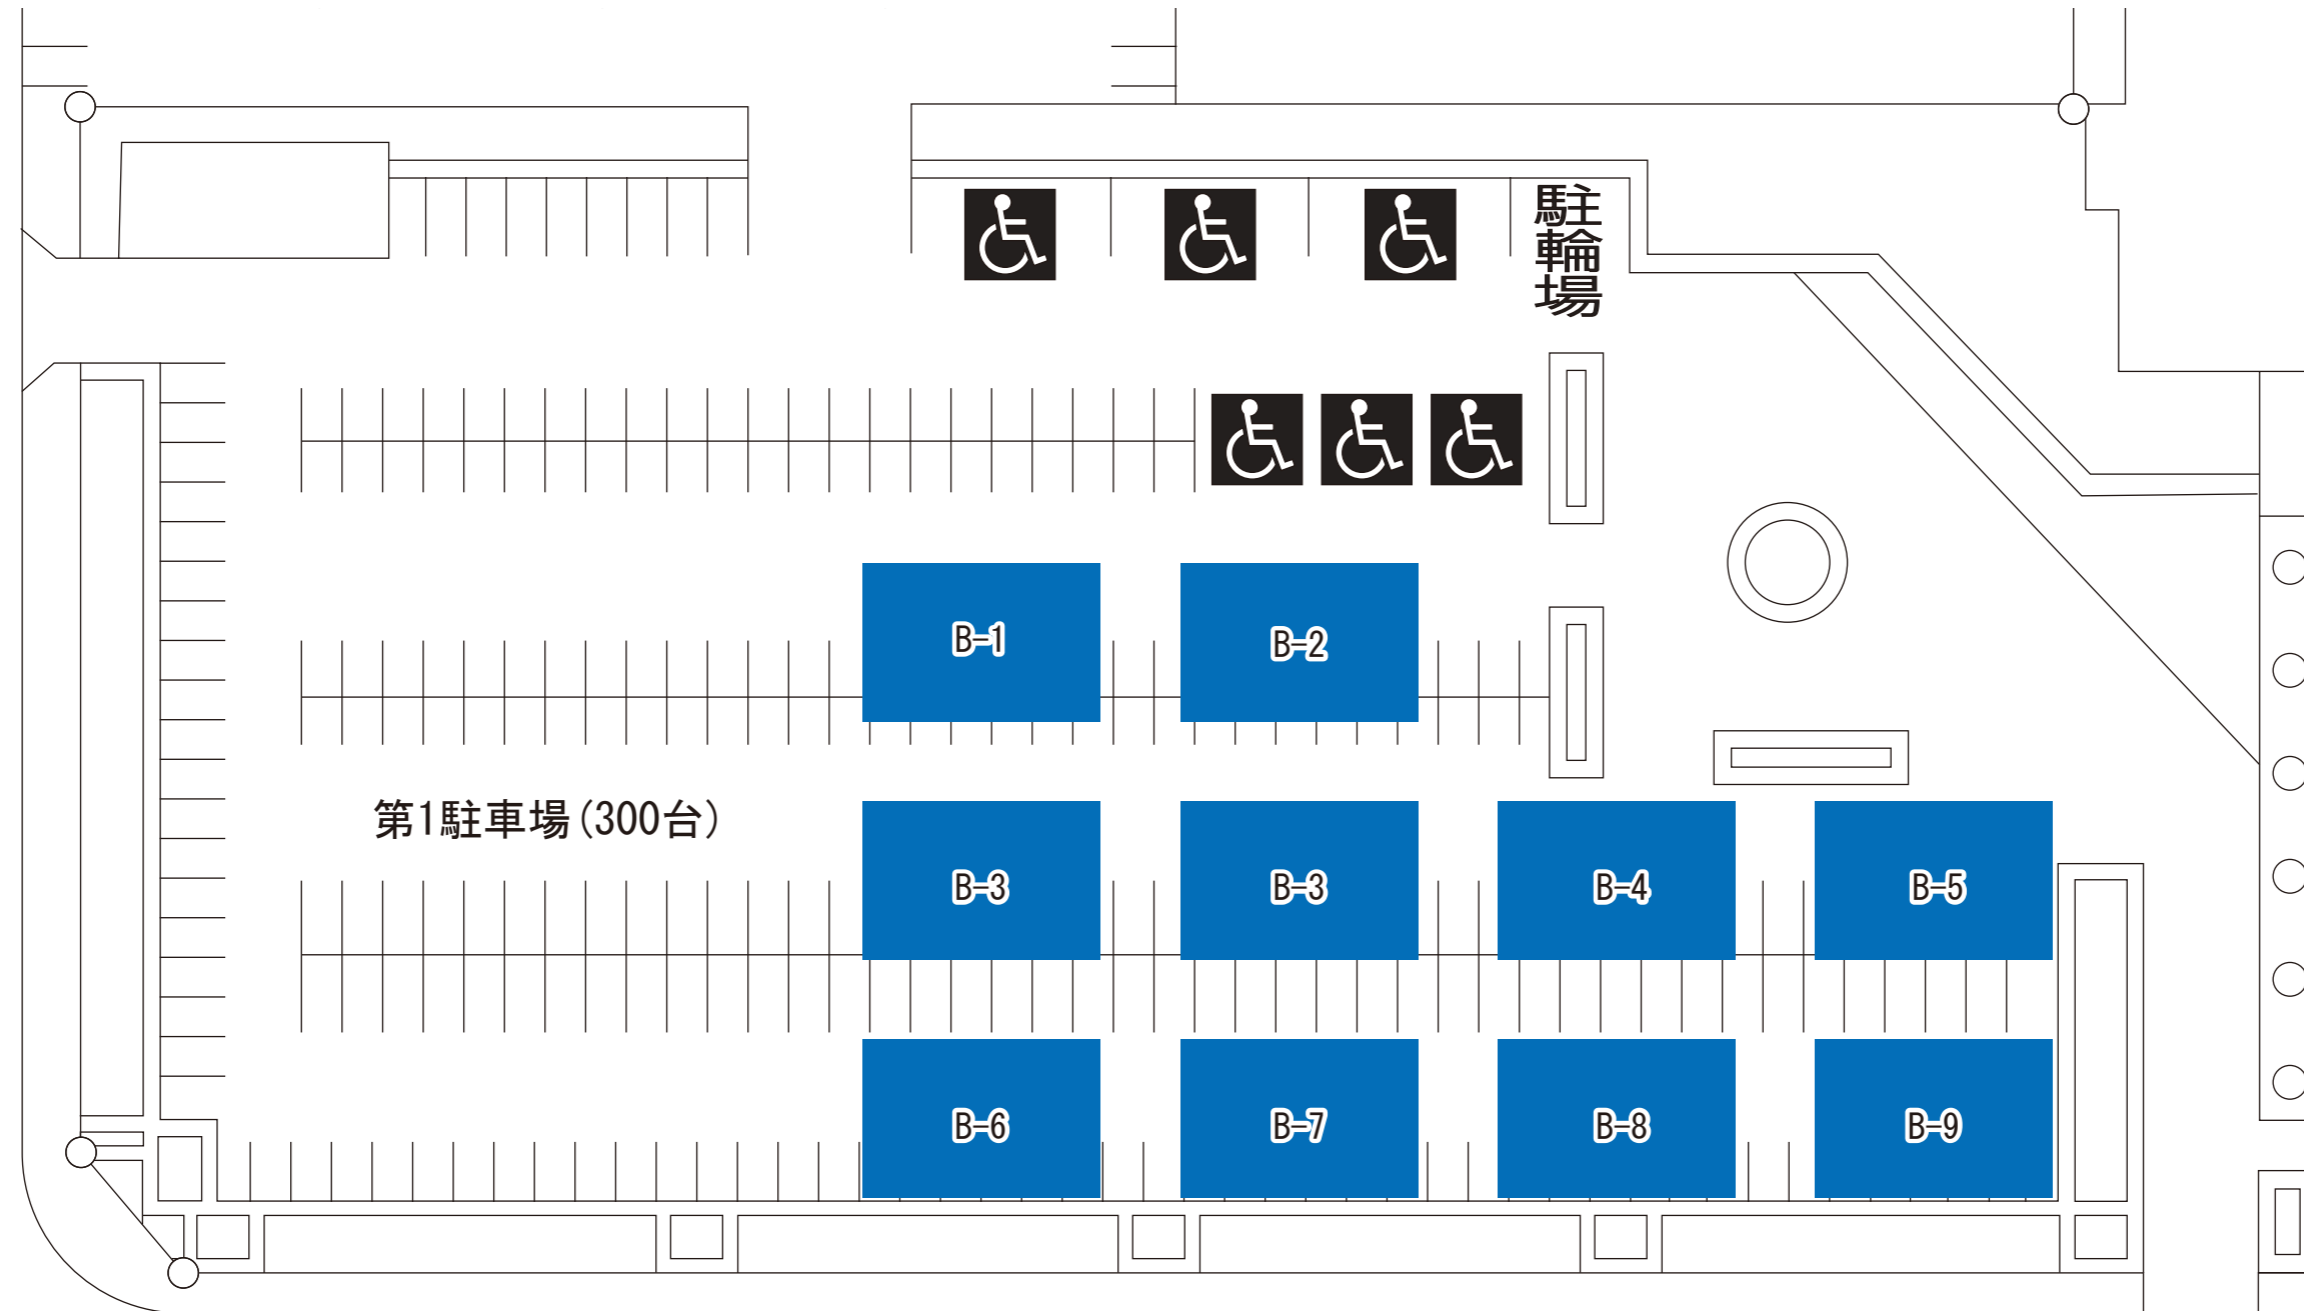

大展示場

平和通

A-1	株式会社トプコンソキアポジショニングジャパン
A-2	国土交通省北海道開発局
A-3	住友建機販売株式会社
A-4	株式会社ポプキャット
A-5	クボタ建機ジャパン株式会社
A-6	日立建機日本株式会社 北海道支社
A-7	サイテックジャパン株式会社
A-8	ヤンマー建機株式会社

屋外展示場

平和通

B-1	コマツカスタマーサポート株式会社
B-2	片桐機械株式会社
B-3	カツウラ建機株式会社・山崎マシーナリ株式会社
B-4	ケルヒージャパン株式会社
B-5	北越工業株式会社
B-6	株式会社ADM
B-7	コベルコ建機日本株式会社
B-8	スーパー工業株式会社
B-9	株式会社アイチコーポレーション 北日本支店